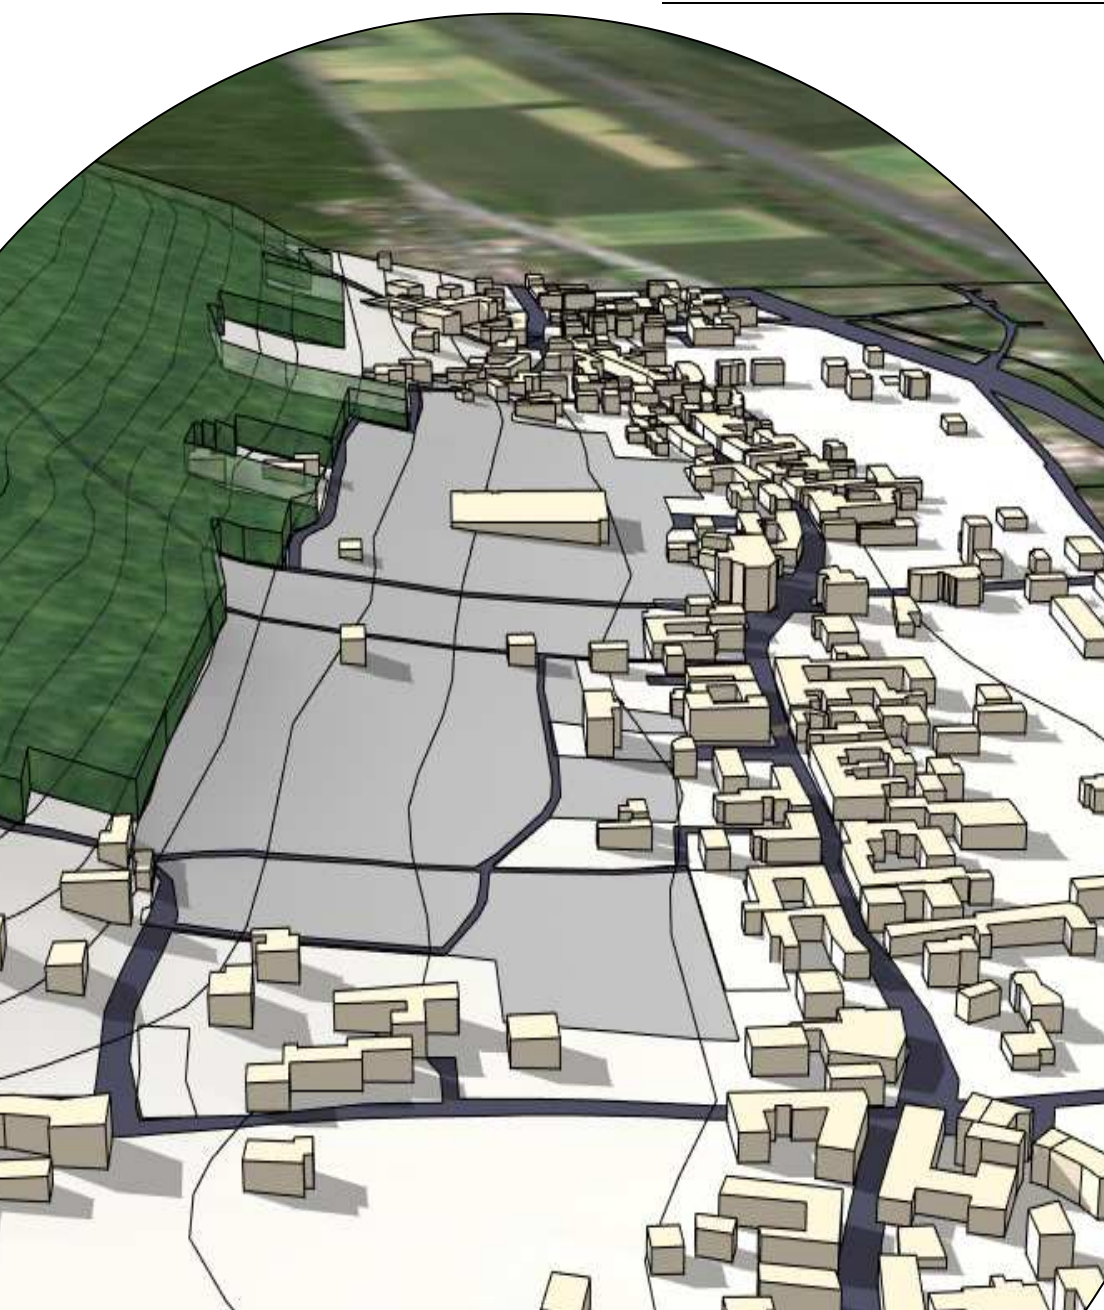

Zone
d'Aménagement
Concerté
des Fontaines

DOSSIER DE CREATION

Dossier du 15 juillet
2013

COMPOSITION DU DOSSIER

Pièce n°1 Rapport de Présentation

Pièce n°2 Plan de situation de la ZAC

Pièce n°3 Délimitation du périmètre de la ZAC

Pièce n°4 Etude d'impact

Pièce n°5 Régime applicable au regard de la
Taxe d'aménagement
